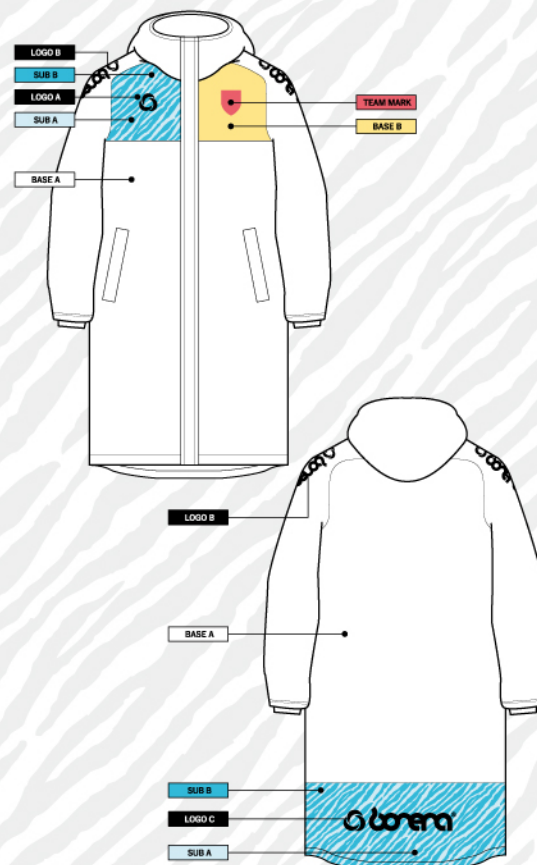

15 HYBRID TRAINING WEAR SERIES

COT-BC002L
中綿ロングベンチコート

納期 秋頃

※受注期間 6月末まで
※7月1日以降のご注文は
翌年度の秋頃ご納品となります。

PRICE

¥24,200 (税込)

SIZE

JUNIOR				MENS				
130	140	150	160	S	M	L	XL	XXL

BASE COLOR

BASE A		BASE B	
10 ホワイト	20 イエロー	21 ベージュ	30 Dグリーン
33 Kグリーン	40 ブルー	43 ライトブルー	44 サックス
50 レッド	52 ピンク	55 オレンジ	56 エンジ
60 グレー	70 ブラック	90 ネイビー	95 パープル
201 蛍光イエロー	301 蛍光グリーン	521 蛍光ピンク	551 蛍光オレンジ

SUB & LOGO COLOR

SUB A		SUB B		LOGO	
10 ホワイト	20 イエロー	21 ベージュ	30 Dグリーン		
33 Kグリーン	40 ブルー	43 ライトブルー	44 サックス		
50 レッド	52 ピンク	55 オレンジ	56 エンジ		
60 グレー	70 ブラック	90 ネイビー	95 パープル		

※ SUB & LOGO カラーは蛍光色(4色)を抜いた
16色からお選びいただけます。

COLOR MODEL

BASE A	BASE B	SUB A	SUB B	LOGO A	LOGO B	LOGO C
70 ブラック	70 ブラック	60 グレー	70 ブラック	10 ホワイト	60 グレー	10 ホワイト