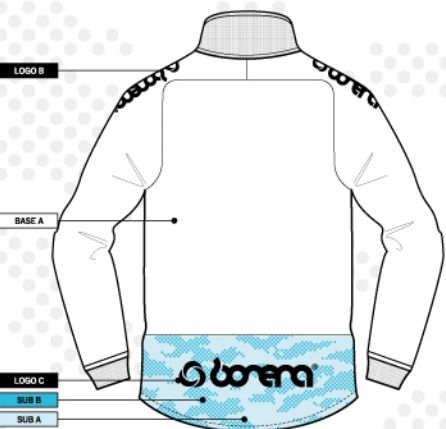

BASE A	BASE B	SUB A	SUB B	LOGO A	LOGO B	LOGO C
551	70	70	55	10	10	10
蛍光オレンジ	ブラック	ブラック	オレンジ	ホワイト	ホワイト	ホワイト

06 HYBRID TRAINING WEAR SERIES

COT-JE002HT
ハーフジップ
ジャージジャケット

納期 5~6週間

PRICE

¥11,550 (税込)

SIZE

JUNIOR				MENS				
130	140	150	160	S	M	L	XL	XXL

BASE COLOR

BASE A		BASE B	
10	20	21	30
ホワイト	イエロー	ベージュ	Dグリーン
33	40	43	44
Kグリーン	ブルー	ライトブルー	サックス
50	52	55	56
レッド	ピンク	オレンジ	エンジ
60	70	90	95
グレー	ブラック	ネイビー	パープル
201	301	521	551
蛍光イエロー	蛍光グリーン	蛍光ピンク	蛍光オレンジ

SUB & LOGO COLOR

SUB A		SUB B		LOGO	
10	20	21	30		
ホワイト	イエロー	ベージュ	Dグリーン		
33	40	43	44		
Kグリーン	ブルー	ライトブルー	サックス		
50	52	55	56		
レッド	ピンク	オレンジ	エンジ		
60	70	90	95		
グレー	ブラック	ネイビー	パープル		

* SUB & LOGO カラーは蛍光色(4色)を抜いた16色からお選びいただけます。

07 HYBRID TRAINING WEAR SERIES

COT-JE002HP
ジャージハーフパンツ

納期 5~6週間

PRICE

¥7,700 (税込)

SIZE

JUNIOR				MENS				
130	140	150	160	S	M	L	XL	XXL

BASE COLOR

BASE A		BASE B	
10	20	21	30
ホワイト	イエロー	ベージュ	Dグリーン
33	40	43	44
Kグリーン	ブルー	ライトブルー	サックス
50	52	55	56
レッド	ピンク	オレンジ	エンジ
60	70	90	95
グレー	ブラック	ネイビー	パープル
201	301	521	551
蛍光イエロー	蛍光グリーン	蛍光ピンク	蛍光オレンジ

SUB & LOGO COLOR

SUB A		SUB B		LOGO	
10	20	21	30		
ホワイト	イエロー	ベージュ	Dグリーン		
33	40	43	44		
Kグリーン	ブルー	ライトブルー	サックス		
50	52	55	56		
レッド	ピンク	オレンジ	エンジ		
60	70	90	95		
グレー	ブラック	ネイビー	パープル		

* SUB & LOGO カラーは蛍光色(4色)を抜いた16色からお選びいただけます。

COLOR MODEL

BASE A	BASE B	SUB A	SUB B	LOGO A	LOGO B
70	551	70	55	10	10
ブラック	蛍光オレンジ	ブラック	オレンジ	ホワイト	ホワイト