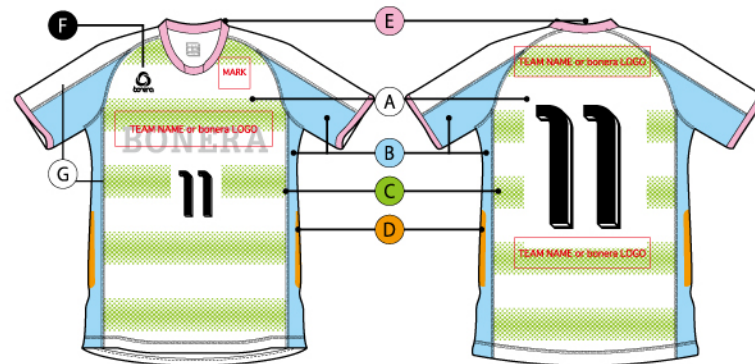

INSPIRED MODEL

YUKI MUROTA
169cm / 61kg / Size M

TEAM ORDER INSPIRED MODEL

プロチームモデルからインスパイアされたスリム FIT モデル
3本針ステッチをいれることで強度が増し、切り替え部分のカラー選択が可能。
機能性とデザインにこだわった世界にひとつだけのゲームシャツが実現出来ます。

SIDE IMAGE
TYPE A
INSPIRED MODEL