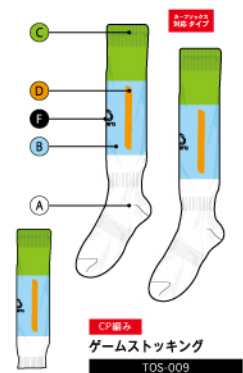

TEAM ORDER

BASIC MODEL ゲームストッキング

ストッキング

カーフソックス

納期 約4週間

納期 約5週間

TOS-009C
¥1,870 (税込)
Size: Free

CP編み
ゲームストッキング
TOS-009
¥2,200 (税込)
Size: 19-21 / 22-24 / 25-27 / 27-29