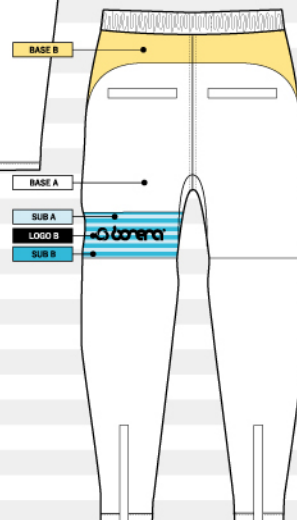

13 HYBRID TRAINING WEAR SERIES

COT-PD002P
中綿ウォームアップパンツ

納期 秋頃

※受注期間 6月末まで
※7月1日以降のご注文は
翌年度の秋頃ご納品となります。

PRICE

¥13,200 (税込)

SIZE

JUNIOR				MENS				
130	140	150	160	S	M	L	XL	XXL

BASE COLOR

BASE A		BASE B			
10	20	21	30		
ホワイト	イエロー	ベージュ	Dグリーン		
33	40	43	44		
Kグリーン	ブルー	ライトブルー	サックス		
50	52	55	56		
レッド	ピンク	オレンジ	エンジ		
60	70	90	95		
グレー	ブラック	ネイビー	パープル		
201	301	521	551		
蛍光イエロー	蛍光グリーン	蛍光ピンク	蛍光オレンジ		

SUB & LOGO COLOR

SUB A	SUB B	LOGO	
10	20	21	30
ホワイト	イエロー	ベージュ	Dグリーン
33	40	43	44
Kグリーン	ブルー	ライトブルー	サックス
50	52	55	56
レッド	ピンク	オレンジ	エンジ
60	70	90	95
グレー	ブラック	ネイビー	パープル

※ SUB & LOGO カラーは蛍光色(4色)を抜いた
16色からお選びいただけます。