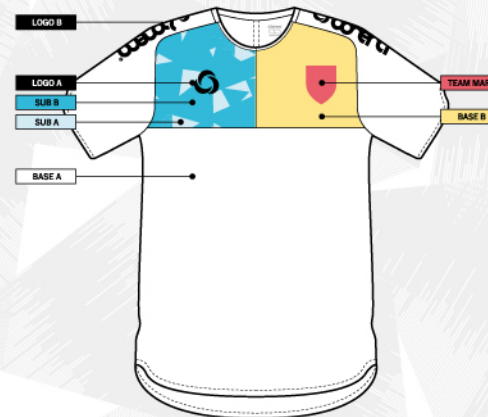

COLOR MODEL

BASE A	BASE B	SUB A	SUB B	LOGO A	LOGO B	LOGO C
201	20	43	40	10	40	10
蛍光イエロー	イエロー	ライトブルー	ブルー	ホワイト	ブルー	ホワイト

01 HYBRID TRAINING WEAR SERIES

COT-PS002T
プラクティスシャツ (半袖)

納期 5~6週間

NECK STYLE

PRICE

¥7,150 (税込)

SIZE

JUNIOR			MENS					
130	140	150	160	S	M	L	XL	XXL

BASE COLOR

BASE A		BASE B	
10	20	21	30
ホワイト	イエロー	ベージュ	Dグリーン
33	40	43	44
Kグリーン	ブルー	ライトブルー	サックス
50	52	55	56
レッド	ピンク	オレンジ	エンジ
60	70	90	95
グレー	ブラック	ネイビー	パープル
201	301	521	551
蛍光イエロー	蛍光グリーン	蛍光ピンク	蛍光オレンジ

SUB & LOGO COLOR

SUB A		SUB B		LOGO	
10	20	21	30	10	40
ホワイト	イエロー	ベージュ	Dグリーン	ホワイト	ブルー
33	40	43	44	10	40
Kグリーン	ブルー	ライトブルー	サックス	ホワイト	ブルー
50	52	55	56	10	40
レッド	ピンク	オレンジ	エンジ	ホワイト	ブルー
60	70	90	95	10	40
グレー	ブラック	ネイビー	パープル	ホワイト	ブルー

※ SUB & LOGO カラーは蛍光色 (4色) を抜いた 16色からお選びいただけます。