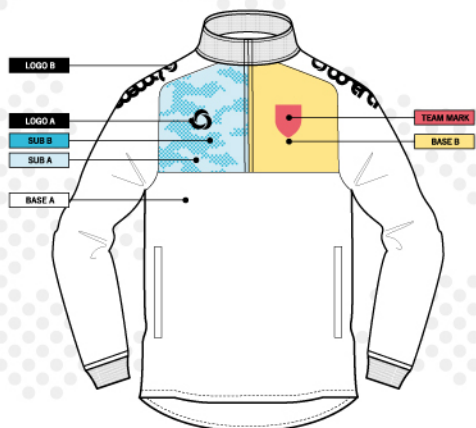

BASE A	BASE B	SUB A	SUB B	LOGO A	LOGO B	LOGO C
551	70	70	55	10	10	10
蛍光オレンジ	ブラック	ブラック	オレンジ	ホワイト	ホワイト	ホワイト

06 HYBRID TRAINING WEAR SERIES

COT-JE002HT
ハーフジップ
ジャージジャケット

納期 5~6週間

PRICE

¥11,550 (税込)

SIZE

JUNIOR				MENS				
130	140	150	160	S	M	L	XL	XXL

BASE COLOR

BASE A		BASE B	
10	20	21	30
ホワイト	イエロー	ベージュ	Dグリーン
33	40	43	44
Kグリーン	ブルー	ライトブルー	サックス
50	52	55	56
レッド	ピンク	オレンジ	エンジ
60	70	90	95
グレー	ブラック	ネイビー	パープル
201	301	521	551
蛍光イエロー	蛍光グリーン	蛍光ピンク	蛍光オレンジ

SUB & LOGO COLOR

SUB A		SUB B		LOGO	
10	20	21	30		
ホワイト	イエロー	ベージュ	Dグリーン		
33	40	43	44		
Kグリーン	ブルー	ライトブルー	サックス		
50	52	55	56		
レッド	ピンク	オレンジ	エンジ		
60	70	90	95		
グレー	ブラック	ネイビー	パープル		

* SUB & LOGO カラーは蛍光色(4色)を抜いた16色からお選びいただけます。

07 HYBRID TRAINING WEAR SERIES

COT-JE002HP
ジャージハーフパンツ

納期 5~6週間

PRICE

¥7,700 (税込)

SIZE

JUNIOR				MENS				
130	140	150	160	S	M	L	XL	XXL

BASE COLOR

BASE A		BASE B	
10	20	21	30
ホワイト	イエロー	ベージュ	Dグリーン
33	40	43	44
Kグリーン	ブルー	ライトブルー	サックス
50	52	55	56
レッド	ピンク	オレンジ	エンジ
60	70	90	95
グレー	ブラック	ネイビー	パープル
201	301	521	551
蛍光イエロー	蛍光グリーン	蛍光ピンク	蛍光オレンジ

SUB & LOGO COLOR

SUB A		SUB B		LOGO	
10	20	21	30		
ホワイト	イエロー	ベージュ	Dグリーン		
33	40	43	44		
Kグリーン	ブルー	ライトブルー	サックス		
50	52	55	56		
レッド	ピンク	オレンジ	エンジ		
60	70	90	95		
グレー	ブラック	ネイビー	パープル		

* SUB & LOGO カラーは蛍光色(4色)を抜いた16色からお選びいただけます。

COLOR MODEL

BASE A	BASE B	SUB A	SUB B	LOGO A	LOGO B
70	551	70	55	10	10
ブラック	蛍光オレンジ	ブラック	オレンジ	ホワイト	ホワイト