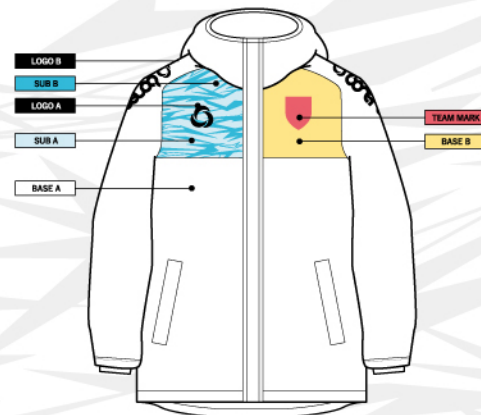

COLOR MODEL

BASE A	BASE B	SUB A	SUB B	LOGO A	LOGO B	LOGO C
60	70	50	70	10	70	10
グレー	ブラック	レッド	ブラック	ホワイト	ブラック	ホワイト

14 HYBRID TRAINING WEAR SERIES

COT-BC002H
中綿ハーフベンチコート

納期 秋頃

※受注期間 6月末まで
※7月1日以降のご注文は
翌年度の秋頃ご納品となります。

PRICE

¥22,000 (税込)

SIZE

JUNIOR				MENS				
130	140	150	160	S	M	L	XL	XXL

BASE COLOR

BASE A		BASE B	
10	20	21	30
ホワイト	イエロー	ベージュ	ダークグリーン
33	40	43	44
ダークグリーン	ブルー	ライトブルー	サックス
50	52	55	56
レッド	ピンク	オレンジ	エンジ
60	70	90	95
グレー	ブラック	ネイビー	パープル
201	301	521	551
蛍光イエロー	蛍光グリーン	蛍光ピンク	蛍光オレンジ

SUB & LOGO COLOR

SUB A		SUB B		LOGO	
10	20	21	30		
ホワイト	イエロー	ベージュ	ダークグリーン		
33	40	43	44		
ダークグリーン	ブルー	ライトブルー	サックス		
50	52	55	56		
レッド	ピンク	オレンジ	エンジ		
60	70	90	95		
グレー	ブラック	ネイビー	パープル		

※SUB & LOGO カラーは蛍光色(4色)を抜いた
16色からお選びいただけます。