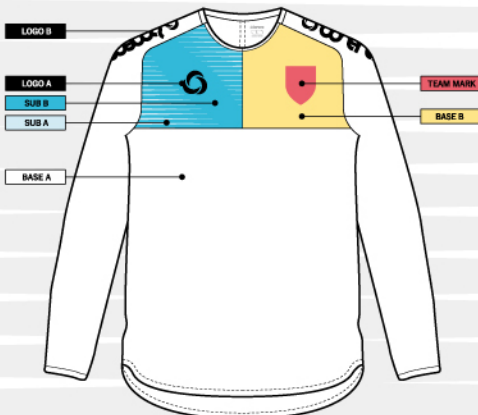

COLOR MODEL

BASE A	BASE B	SUB A	SUB B	LOGO A	LOGO B	LOGO C
301	33	33	30	10	30	10
蛍光グリーン	Kグリーン	Kグリーン	Dグリーン	ホワイト	Dグリーン	ホワイト

02 HYBRID TRAINING WEAR SERIES

COT-PS002LT
プラクティスシャツ (長袖)

納期 5~6週間

NECK STYLE

PRICE

¥8,250 (税込)

SIZE

JUNIOR				MENS			
130	140	150	160	S	M	L	XL
							XXL

BASE COLOR

BASE A		BASE B	
10	20	21	30
ホワイト	イエロー	ベージュ	Dグリーン
33	40	43	44
Kグリーン	ブルー	ライトブルー	サックス
50	52	55	56
レッド	ピンク	オレンジ	エンジ
60	70	90	95
グレー	ブラック	ネイビー	パープル
201	301	521	551
蛍光イエロー	蛍光グリーン	蛍光ピンク	蛍光オレンジ

SUB & LOGO COLOR

SUB A		SUB B		LOGO	
10	20	21	30		
ホワイト	イエロー	ベージュ	Dグリーン		
33	40	43	44		
Kグリーン	ブルー	ライトブルー	サックス		
50	52	55	56		
レッド	ピンク	オレンジ	エンジ		
60	70	90	95		
グレー	ブラック	ネイビー	パープル		

※ SUB & LOGO カラーは蛍光色 (4色) を抜いた 16色からお選びいただけます。

03 HYBRID TRAINING WEAR SERIES

COT-PS002P
プラクティスパンツ

納期 5~6週間

PRICE

¥6,050 (税込)

SIZE

JUNIOR				MENS			
130	140	150	160	S	M	L	XL
							XXL

BASE COLOR

BASE A		BASE B	
10	20	21	30
ホワイト	イエロー	ベージュ	Dグリーン
33	40	43	44
Kグリーン	ブルー	ライトブルー	サックス
50	52	55	56
レッド	ピンク	オレンジ	エンジ
60	70	90	95
グレー	ブラック	ネイビー	パープル
201	301	521	551
蛍光イエロー	蛍光グリーン	蛍光ピンク	蛍光オレンジ

SUB & LOGO COLOR

SUB A		SUB B		LOGO	
10	20	21	30		
ホワイト	イエロー	ベージュ	Dグリーン		
33	40	43	44		
Kグリーン	ブルー	ライトブルー	サックス		
50	52	55	56		
レッド	ピンク	オレンジ	エンジ		
60	70	90	95		
グレー	ブラック	ネイビー	パープル		

※ SUB & LOGO カラーは蛍光色 (4色) を抜いた 16色からお選びいただけます。

COLOR MODEL

BASE A	BASE B	SUB A	SUB B	LOGO A	LOGO B
30	301	30	33	10	30
Dグリーン	蛍光グリーン	Dグリーン	Kグリーン	ホワイト	Dグリーン