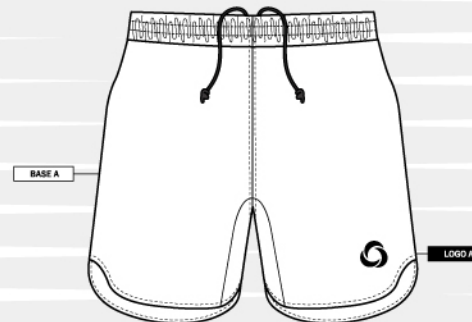

COLOR MODEL

BASE A	BASE B	SUB A	SUB B	LOGO A	LOGO B	LOGO C
301	33	33	30	10	30	10
蛍光グリーン	Kグリーン	Kグリーン	Dグリーン	ホワイト	Dグリーン	ホワイト

02 HYBRID TRAINING WEAR SERIES

COT-PS002LT
プラクティスシャツ (長袖)

納期 5~6週間

NECK STYLE

PRICE

¥8,250 (税込)

SIZE

JUNIOR				MENS			
130	140	150	160	S	M	L	XL
							XXL

BASE COLOR

BASE A		BASE B	
10	20	21	30
ホワイト	イエロー	ベージュ	Dグリーン
33	40	43	44
Kグリーン	ブルー	ライトブルー	サックス
50	52	55	56
レッド	ピンク	オレンジ	エンジ
60	70	90	95
グレー	ブラック	ネイビー	パープル
201	301	521	551
蛍光イエロー	蛍光グリーン	蛍光ピンク	蛍光オレンジ

SUB & LOGO COLOR

SUB A		SUB B		LOGO	
10	20	21	30		
ホワイト	イエロー	ベージュ	Dグリーン		
33	40	43	44		
Kグリーン	ブルー	ライトブルー	サックス		
50	52	55	56		
レッド	ピンク	オレンジ	エンジ		
60	70	90	95		
グレー	ブラック	ネイビー	パープル		

※ SUB & LOGO カラーは蛍光色 (4色) を抜いた 16色からお選びいただけます。

03 HYBRID TRAINING WEAR SERIES

COT-PS002P
プラクティスパンツ

納期 5~6週間

PRICE

¥6,050 (税込)

SIZE

JUNIOR				MENS			
130	140	150	160	S	M	L	XL
							XXL

BASE COLOR

BASE A		BASE B	
10	20	21	30
ホワイト	イエロー	ベージュ	Dグリーン
33	40	43	44
Kグリーン	ブルー	ライトブルー	サックス
50	52	55	56
レッド	ピンク	オレンジ	エンジ
60	70	90	95
グレー	ブラック	ネイビー	パープル
201	301	521	551
蛍光イエロー	蛍光グリーン	蛍光ピンク	蛍光オレンジ

SUB & LOGO COLOR

SUB A		SUB B		LOGO	
10	20	21	30		
ホワイト	イエロー	ベージュ	Dグリーン		
33	40	43	44		
Kグリーン	ブルー	ライトブルー	サックス		
50	52	55	56		
レッド	ピンク	オレンジ	エンジ		
60	70	90	95		
グレー	ブラック	ネイビー	パープル		

※ SUB & LOGO カラーは蛍光色 (4色) を抜いた 16色からお選びいただけます。

COLOR MODEL

BASE A	BASE B	SUB A	SUB B	LOGO A	LOGO B
30	301	30	33	10	30
Dグリーン	蛍光グリーン	Dグリーン	Kグリーン	ホワイト	Dグリーン