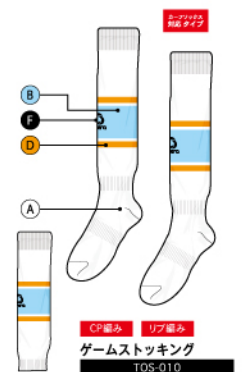

TEAM ORDER

BASIC MODEL ゲームストッキング

ストッキング

カーフソックス

納期 約4週間

納期 約5週間

TOS-009C
¥1,870 (税込)
Size: Free

CP編み
ゲームストッキング
TOS-009
¥2,200 (税込)
Size: 19-21 / 22-24 / 25-27 / 27-29

TOS-008C
¥1,870 (税込)
Size: Free

CP編み
ゲームストッキング
TOS-008
¥2,200 (税込)
Size: 19-21 / 22-24 / 25-27 / 27-29

TOS-007C
¥1,870 (税込)
Size: Free

CP編み
ゲームストッキング
TOS-007
¥2,200 (税込)
Size: 19-21 / 22-24 / 25-27 / 27-29

TOS-006C
¥1,870 (税込)
Size: Free

CP編み
ゲームストッキング
TOS-006
¥2,200 (税込)
Size: 19-21 / 22-24 / 25-27 / 27-29

TOS-005C
¥1,870 (税込)
Size: Free

CP編み
ゲームストッキング
TOS-005
¥2,200 (税込)
Size: 19-21 / 22-24 / 25-27 / 27-29

CP編み

ナイロン/綿 / ポリウレタン

スパンデックスを編み込んだ伸縮性のあるナイロン糸を使用し、更に踵き口部分、足裏、足の甲部分にゴムが入りフィット性を高めています。

リブ編み

ナイロン/綿 / ポリウレタン

伸縮性のあるナイロン糸を使用し、更に踵き口部分、足裏、足の甲部分にゴムが入りフィット性を高めています。

COLOR SELECT			
10	30	33	26
40	49	44	90
ブルー	ホワイト	ブラック	ネイビー
95	58	20	55
パープル	ゴールド	イエロー	オレンジ
52	59	56	50
ピンク	マゼンタ	レッド	ブラック
57	60	66	70
ブラウン	チャコール	グレー	ブラック

MODEL BASE

IN-001T

納期 約4週間

受注生産 5枚以上

INNER SHIRTS

IN-001T ¥4,950 (税込)

IN-002T ¥6,050 (税込)

G-TEC エアライト

ポリエステル90% / ポリウレタン10%

- 吸汗速乾 / 身体をドライに快適に保ちます
- UPF50+ / 紫外線を95%以上カットします

SIZE 130 140 150 160 S M L O XO

※ボディカラー / ロゴカラー / ステッチカラー (IN-002のみ) をそれぞれお選びいただけます。
※インナーパンツの履部分のカラー (ブラック×ホワイト) は変更できません。
※ロゴマークの有り・無しは選択可能です。

MODEL BASE

IN-001P

納期 約4週間

受注生産 5枚以上

INNER PANTS

IN-001P ¥4,950 (税込)

IN-002P ¥6,050 (税込)

G-TEC エアライト

ポリエステル90% / ポリウレタン10%

- 吸汗速乾 / 身体をドライに快適に保ちます
- UPF50+ / 紫外線を95%以上カットします

SIZE 130 140 150 160 S M L O XO

※ボディカラー / ロゴカラー / ステッチカラー (IN-002のみ) をそれぞれお選びいただけます。
※インナーパンツの履部分のカラー (ブラック×ホワイト) は変更できません。
※ロゴマークの有り・無しは選択可能です。

COLOR SELECT

10	60	66	70	44	40	33	30	50	20	90	95	115	201
ホワイト	グレー	チャコール	ブラック	サックス	ブルー	クリーグリーン	ダークグリーン	レッド	イエロー	ネイビー	パープル	エンジ	蛍光イエロー