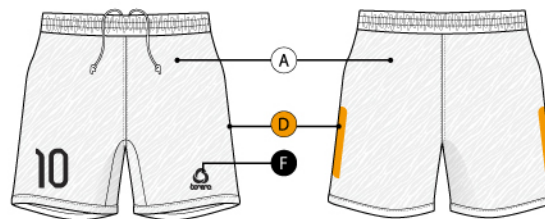

MODEL BASE
TOP-009B ZEBRA COLOR