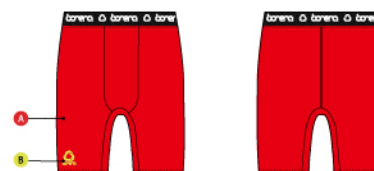

INNER PANTS

IN-001P ¥4,950 (税込)

IN-002P ¥6,050 (税込)

G-TEC エアライト

ポリエステル90% / ポリウレタン10%

- 吸汗速乾 / 身体をドライに快適に保ちます
- UPF50+ / 紫外線を95%以上カットします

SIZE 130 140 150 160 S M L O XO

※ボディカラー / ロゴカラー / ステッチカラー (IN-002のみ) をそれぞれお選びいただけます。
※インナーパンツの履部分のカラー (ブラック×ホワイト) は変更できません。
※ロゴマークの有り・無しは選択可能です。

COLOR SELECT

10	60	66	70	44	40	33	30	50	20	90	95	115	201
ホワイト	グレー	チャコール	ブラック	サックス	ブルー	クリーグリーン	ダークグリーン	レッド	イエロー	ネイビー	パープル	エンジ	蛍光イエロー