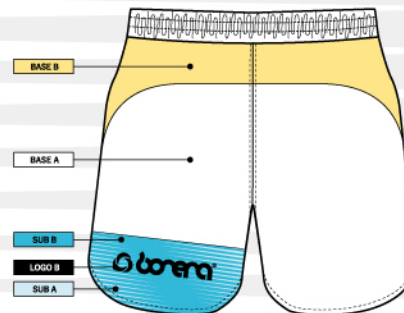

COLOR MODEL

BASE A	BASE B	SUB A	SUB B	LOGO A	LOGO B	LOGO C
301	33	33	30	10	30	10
蛍光グリーン	Kグリーン	Kグリーン	Dグリーン	ホワイト	Dグリーン	ホワイト

02 HYBRID TRAINING WEAR SERIES

COT-PS002LT
プラクティスシャツ (長袖)

納期 5~6週間

NECK STYLE

PRICE

¥8,250 (税込)

SIZE

JUNIOR				MENS			
130	140	150	160	S	M	L	XL
							XXL

BASE COLOR

BASE A		BASE B	
10	20	21	30
ホワイト	イエロー	ベージュ	Dグリーン
33	40	43	44
Kグリーン	ブルー	ライトブルー	サックス
50	52	55	56
レッド	ピンク	オレンジ	エンジ
60	70	90	95
グレー	ブラック	ネイビー	パープル
201	301	521	551
蛍光イエロー	蛍光グリーン	蛍光ピンク	蛍光オレンジ

SUB & LOGO COLOR

SUB A		SUB B		LOGO	
10	20	21	30		
ホワイト	イエロー	ベージュ	Dグリーン		
33	40	43	44		
Kグリーン	ブルー	ライトブルー	サックス		
50	52	55	56		
レッド	ピンク	オレンジ	エンジ		
60	70	90	95		
グレー	ブラック	ネイビー	パープル		

※ SUB & LOGO カラーは蛍光色 (4色) を抜いた 16色からお選びいただけます。

03 HYBRID TRAINING WEAR SERIES

COT-PS002P
プラクティスパンツ

納期 5~6週間

PRICE

¥6,050 (税込)

SIZE

JUNIOR				MENS			
130	140	150	160	S	M	L	XL
							XXL

BASE COLOR

BASE A		BASE B	
10	20	21	30
ホワイト	イエロー	ベージュ	Dグリーン
33	40	43	44
Kグリーン	ブルー	ライトブルー	サックス
50	52	55	56
レッド	ピンク	オレンジ	エンジ
60	70	90	95
グレー	ブラック	ネイビー	パープル
201	301	521	551
蛍光イエロー	蛍光グリーン	蛍光ピンク	蛍光オレンジ

SUB & LOGO COLOR

SUB A		SUB B		LOGO	
10	20	21	30		
ホワイト	イエロー	ベージュ	Dグリーン		
33	40	43	44		
Kグリーン	ブルー	ライトブルー	サックス		
50	52	55	56		
レッド	ピンク	オレンジ	エンジ		
60	70	90	95		
グレー	ブラック	ネイビー	パープル		

※ SUB & LOGO カラーは蛍光色 (4色) を抜いた 16色からお選びいただけます。

COLOR MODEL

BASE A	BASE B	SUB A	SUB B	LOGO A	LOGO B
30	301	30	33	10	30
Dグリーン	蛍光グリーン	Dグリーン	Kグリーン	ホワイト	Dグリーン