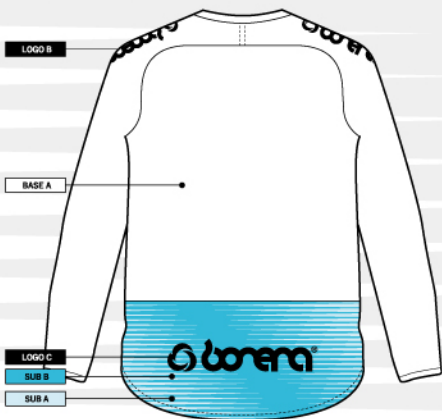

COLOR MODEL

BASE A	BASE B	SUB A	SUB B	LOGO A	LOGO B	LOGO C
301	33	33	30	10	30	10
蛍光グリーン	Kグリーン	Kグリーン	Dグリーン	ホワイト	Dグリーン	ホワイト

02 HYBRID TRAINING WEAR SERIES

COT-PS002LT
プラクティスシャツ (長袖)

納期 5~6週間

NECK STYLE

PRICE

¥8,250 (税込)

SIZE

JUNIOR				MENS			
130	140	150	160	S	M	L	XL
							XXL

BASE COLOR

BASE A		BASE B	
10	20	21	30
ホワイト	イエロー	ベージュ	Dグリーン
33	40	43	44
Kグリーン	ブルー	ライトブルー	サックス
50	52	55	56
レッド	ピンク	オレンジ	エンジ
60	70	90	95
グレー	ブラック	ネイビー	パープル
201	301	521	551
蛍光イエロー	蛍光グリーン	蛍光ピンク	蛍光オレンジ

SUB & LOGO COLOR

SUB A		SUB B		LOGO	
10	20	21	30		
ホワイト	イエロー	ベージュ	Dグリーン		
33	40	43	44		
Kグリーン	ブルー	ライトブルー	サックス		
50	52	55	56		
レッド	ピンク	オレンジ	エンジ		
60	70	90	95		
グレー	ブラック	ネイビー	パープル		

※ SUB & LOGO カラーは蛍光色 (4色) を抜いた 16色からお選びいただけます。

03 HYBRID TRAINING WEAR SERIES

COT-PS002P
プラクティスパンツ

納期 5~6週間

PRICE

¥6,050 (税込)

SIZE

JUNIOR				MENS			
130	140	150	160	S	M	L	XL
							XXL

BASE COLOR

BASE A		BASE B	
10	20	21	30
ホワイト	イエロー	ベージュ	Dグリーン
33	40	43	44
Kグリーン	ブルー	ライトブルー	サックス
50	52	55	56
レッド	ピンク	オレンジ	エンジ
60	70	90	95
グレー	ブラック	ネイビー	パープル
201	301	521	551
蛍光イエロー	蛍光グリーン	蛍光ピンク	蛍光オレンジ

SUB & LOGO COLOR

SUB A		SUB B		LOGO	
10	20	21	30		
ホワイト	イエロー	ベージュ	Dグリーン		
33	40	43	44		
Kグリーン	ブルー	ライトブルー	サックス		
50	52	55	56		
レッド	ピンク	オレンジ	エンジ		
60	70	90	95		
グレー	ブラック	ネイビー	パープル		

※ SUB & LOGO カラーは蛍光色 (4色) を抜いた 16色からお選びいただけます。

COLOR MODEL

BASE A	BASE B	SUB A	SUB B	LOGO A	LOGO B
30	301	30	33	10	30
Dグリーン	蛍光グリーン	Dグリーン	Kグリーン	ホワイト	Dグリーン