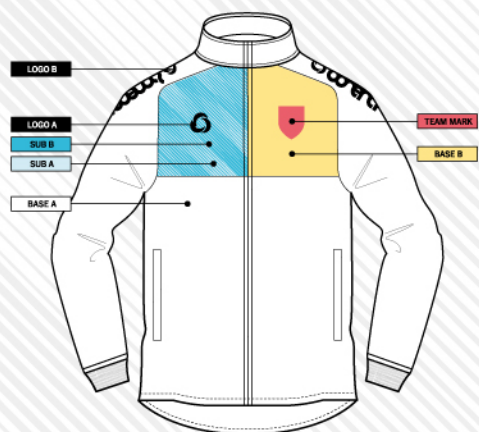

COLOR MODEL

BASE A	BASE B	SUB A	SUB B	LOGO A	LOGO B	LOGO C
70	201	70	20	70	20	70
ブラック	蛍光イエロー	ブラック	イエロー	ブラック	イエロー	ブラック

08 HYBRID TRAINING WEAR SERIES

COT-WB002T
ウインドブレーカージャケット

納期 5~6週間

PRICE

¥14,300 (税込)

SIZE

JUNIOR				MENS				
130	140	150	160	S	M	L	XL	XXL

BASE COLOR

BASE A		BASE B	
10	20	21	30
ホワイト	イエロー	ベージュ	Dグリーン
33	40	43	44
Kグリーン	ブルー	ライトブルー	サックス
50	52	55	56
レッド	ピンク	オレンジ	エンジ
60	70	90	95
グレー	ブラック	ネイビー	パープル
201	301	521	551
蛍光イエロー	蛍光グリーン	蛍光ピンク	蛍光オレンジ

SUB & LOGO COLOR

SUB A		SUB B		LOGO	
10	20	21	30		
ホワイト	イエロー	ベージュ	Dグリーン		
33	40	43	44		
Kグリーン	ブルー	ライトブルー	サックス		
50	52	55	56		
レッド	ピンク	オレンジ	エンジ		
60	70	90	95		
グレー	ブラック	ネイビー	パープル		

※ SUB & LOGO カラーは蛍光色(4色)を抜いた16色からお選びいただけます。

09 HYBRID TRAINING WEAR SERIES

COT-WB002P
ウインドブレーカーパンツ

納期 5~6週間

PRICE

¥13,200 (税込)

SIZE

JUNIOR				MENS				
130	140	150	160	S	M	L	XL	XXL

BASE COLOR

BASE A		BASE B	
10	20	21	30
ホワイト	イエロー	ベージュ	Dグリーン
33	40	43	44
Kグリーン	ブルー	ライトブルー	サックス
50	52	55	56
レッド	ピンク	オレンジ	エンジ
60	70	90	95
グレー	ブラック	ネイビー	パープル
201	301	521	551
蛍光イエロー	蛍光グリーン	蛍光ピンク	蛍光オレンジ

SUB & LOGO COLOR

SUB A		SUB B		LOGO	
10	20	21	30		
ホワイト	イエロー	ベージュ	Dグリーン		
33	40	43	44		
Kグリーン	ブルー	ライトブルー	サックス		
50	52	55	56		
レッド	ピンク	オレンジ	エンジ		
60	70	90	95		
グレー	ブラック	ネイビー	パープル		

※ SUB & LOGO カラーは蛍光色(4色)を抜いた16色からお選びいただけます。

COLOR MODEL

BASE A	BASE B	SUB A	SUB B	LOGO A	LOGO B
70	201	70	20	20	70
ブラック	蛍光イエロー	ブラック	イエロー	イエロー	ブラック