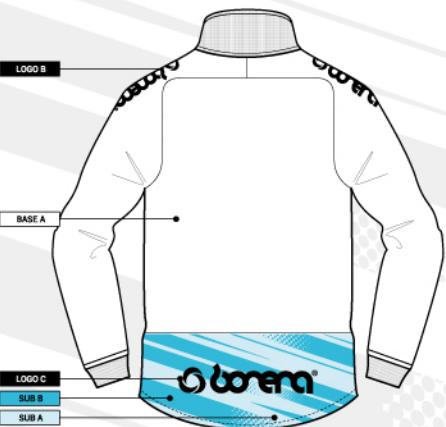

BASE A	BASE B	SUB A	SUB B	LOGO A	LOGO B	LOGO C
40	90	90	43	10	10	10
ブルー	ネイビー	ネイビー	ライトブルー	ホワイト	ホワイト	ホワイト

04 HYBRID TRAINING WEAR SERIES

COT-JE002T
フルジップジャージジャケット

納期 5~6週間

PRICE

¥12,100 (税込)

SIZE

JUNIOR				MENS				
130	140	150	160	S	M	L	XL	XXL

BASE COLOR

BASE A		BASE B	
10	20	21	30
ホワイト	イエロー	ベージュ	ダグリーン
33	40	43	44
Kグリーン	ブルー	ライトブルー	サックス
50	52	55	56
レッド	ピンク	オレンジ	エンジ
60	70	90	95
グレー	ブラック	ネイビー	パープル
201	301	521	551
蛍光イエロー	蛍光グリーン	蛍光ピンク	蛍光オレンジ

SUB & LOGO COLOR

SUB A		SUB B		LOGO	
10	20	21	30		
ホワイト	イエロー	ベージュ	ダグリーン		
33	40	43	44		
Kグリーン	ブルー	ライトブルー	サックス		
50	52	55	56		
レッド	ピンク	オレンジ	エンジ		
60	70	90	95		
グレー	ブラック	ネイビー	パープル		

※ SUB & LOGO カラーは蛍光色(4色)を抜いた16色からお選びいただけます。

05 HYBRID TRAINING WEAR SERIES

COT-JE002P
ジャージパンツ

納期 5~6週間

PRICE

¥11,000 (税込)

SIZE

JUNIOR				MENS				
130	140	150	160	S	M	L	XL	XXL

BASE COLOR

BASE A		BASE B	
10	20	21	30
ホワイト	イエロー	ベージュ	ダグリーン
33	40	43	44
Kグリーン	ブルー	ライトブルー	サックス
50	52	55	56
レッド	ピンク	オレンジ	エンジ
60	70	90	95
グレー	ブラック	ネイビー	パープル
201	301	521	551
蛍光イエロー	蛍光グリーン	蛍光ピンク	蛍光オレンジ

SUB & LOGO COLOR

SUB A		SUB B		LOGO	
10	20	21	30		
ホワイト	イエロー	ベージュ	ダグリーン		
33	40	43	44		
Kグリーン	ブルー	ライトブルー	サックス		
50	52	55	56		
レッド	ピンク	オレンジ	エンジ		
60	70	90	95		
グレー	ブラック	ネイビー	パープル		

※ SUB & LOGO カラーは蛍光色(4色)を抜いた16色からお選びいただけます。

BASE A	BASE B	SUB A	SUB B	LOGO A	LOGO B
40	90	90	43	10	10
ブルー	ネイビー	ネイビー	ライトブルー	ホワイト	ホワイト