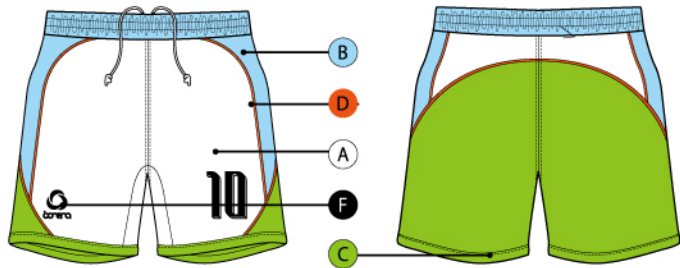

TEAM ORDER

BASIC MODEL 縫い合わせパンツ

納期 約5週間

縫い合わせゲームパンツ

BASIC MODEL
TOP-002

ハニカム

¥6,050 (税込)

GKパット付 + ¥1,100 (税込)

2WAYストレッチ

¥6,600 (税込)

GKパット付 + ¥1,100 (税込)

Size. 130,140,150,160
S,M,L,O,XO