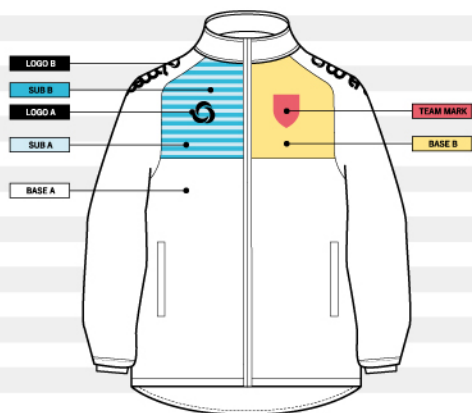

COLOR MODEL

BASE A	BASE B	SUB A	SUB B	LOGO A	LOGO B	LOGO C
90	50	50	40	21	21	21
ネイビー	レッド	レッド	ブルー	ベージュ	ベージュ	ベージュ

12 HYBRID TRAINING WEAR SERIES

COT-PD002T
中綿ウォームアップジャケット

納期 秋頃

※受注期間 6月末まで
※7月1日以降のご注文は
翌年度の秋頃ご納品となります。

PRICE

¥15,400 (税込)

SIZE

JUNIOR				MENS				
130	140	150	160	S	M	L	XL	XXL

BASE COLOR

BASE A		BASE B			
10	20	21	30		
ホワイト	イエロー	ベージュ	Dグリーン		
33	40	43	44		
Kグリーン	ブルー	ライトブルー	サックス		
50	52	55	56		
レッド	ピンク	オレンジ	エンジ		
60	70	90	95		
グレー	ブラック	ネイビー	パープル		
201	301	521	551		
蛍光イエロー	蛍光グリーン	蛍光ピンク	蛍光オレンジ		

SUB & LOGO COLOR

SUB A	SUB B	LOGO	
10	20	21	30
ホワイト	イエロー	ベージュ	Dグリーン
33	40	43	44
Kグリーン	ブルー	ライトブルー	サックス
50	52	55	56
レッド	ピンク	オレンジ	エンジ
60	70	90	95
グレー	ブラック	ネイビー	パープル

※ SUB & LOGO カラーは蛍光色(4色)を抜いた
16色からお選びいただけます。

13 HYBRID TRAINING WEAR SERIES

COT-PD002P
中綿ウォームアップパンツ

納期 秋頃

※受注期間 6月末まで
※7月1日以降のご注文は
翌年度の秋頃ご納品となります。

PRICE

¥13,200 (税込)

SIZE

JUNIOR				MENS				
130	140	150	160	S	M	L	XL	XXL

BASE COLOR

BASE A		BASE B			
10	20	21	30		
ホワイト	イエロー	ベージュ	Dグリーン		
33	40	43	44		
Kグリーン	ブルー	ライトブルー	サックス		
50	52	55	56		
レッド	ピンク	オレンジ	エンジ		
60	70	90	95		
グレー	ブラック	ネイビー	パープル		
201	301	521	551		
蛍光イエロー	蛍光グリーン	蛍光ピンク	蛍光オレンジ		

SUB & LOGO COLOR

SUB A	SUB B	LOGO	
10	20	21	30
ホワイト	イエロー	ベージュ	Dグリーン
33	40	43	44
Kグリーン	ブルー	ライトブルー	サックス
50	52	55	56
レッド	ピンク	オレンジ	エンジ
60	70	90	95
グレー	ブラック	ネイビー	パープル

※ SUB & LOGO カラーは蛍光色(4色)を抜いた
16色からお選びいただけます。

COLOR MODEL

BASE A	BASE B	SUB A	SUB B	LOGO A	LOGO B
90	50	50	40	21	21
ネイビー	レッド	レッド	ブルー	ベージュ	ベージュ