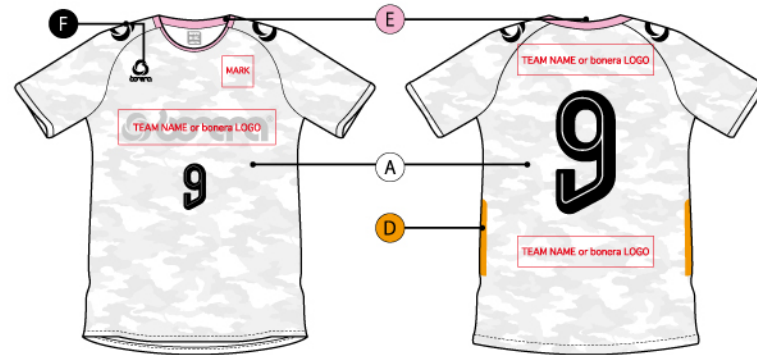

TEAM ORDER STANDARD MODEL

シンプルなベーシックスタンダード FIT モデル

ベーシックな昇華ユニフォームモデル。酸化した粒子の細かいインクで染めることにより、生地を目をふさぐ事がなく通気性・速乾性に優れ、きれいな発色を再現出来ます。

SIDE IMAGE
TYPE B
STANDARD MODEL

吸汗、発散メカニズムを持った
多重構造ニット素材【SPASSY】を使用。

- 吸水速乾性
- イージーケア

ベース素材は表、裏で異なる特殊なニット構造になっていて、運動中の汗を吸収し、蒸発するため汗の逆流がなく肌に汗がほとんど残りません。光沢は無く目の細かい生地で柔らかな肌触りでさわやかな着心地を実現し、プレイヤーをサポートいたします。

ALL ORIGINAL DESIGN

※ 昇華プリントユニフォームではフルオリジナルデザインも承ります。その場合は1型版代¥16,500(税込)と別途デザイン費が掛かります。

TYPE B

納期 約5週間

昇華ゲームシャツ

STANDARD TYPE B
TOC-001B

¥9,350 (税込)

送料 + ¥1,100 (税込)

GKパット付 + ¥1,100 (税込)

Size. 120,130,140,150,160
XS,S,M,L,XL,XXL

昇華ゲームパンツ

STANDARD TYPE B
TOP-008P

¥7,150 (税込)

GKパット付 + ¥1,100 (税込)

Size. 120,130,140,150,160
XS,S,M,L,XL,XXL