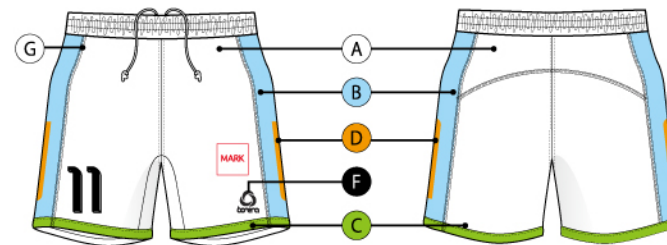

INSPIRED MODEL

YUKI MUROTA
169cm / 61kg / Size M

TEAM ORDER INSPIRED MODEL

プロチームモデルからインスパイアされたスリム FIT モデル
3本針ステッチをいれることで強度が増し、切り替え部分のカラー選択が可能。
機能性とデザインにこだわった世界にひとつだけのゲームシャツが実現出来ます。

SIDE IMAGE
TYPE A
INSPIRED MODEL

吸汗、発散メカニズムを持った
多重構造ニット素材 [SPASSY] を使用。

- 吸水速乾性
- イージーケア

ベース素材は表、裏で異なる特殊なニット構造になっていて、運動中の汗を吸収し、蒸発するため汗の逆流がなく肌に汗がほとんど残りません。光沢は無く目の細かい生地で柔らかな肌触りでさわやかな着心地を実現し、プレイヤーをサポートいたします。

TYPE A

納期 約5週間

昇華ゲームシャツ

INSPIRED TYPE A
TOP-005A