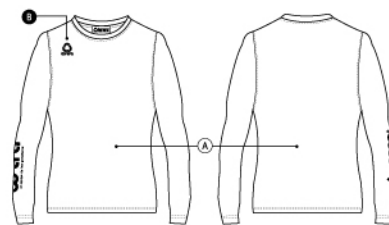

CP編み

ナイロン/綿 / ポリウレタン

スパンデックスを編み込んだ伸縮性のあるナイロン糸を使用し、更に踵き口部分、足裏、足の甲部分にゴムが入りフィット性を高めています。

リブ編み

ナイロン/綿 / ポリウレタン

伸縮性のあるナイロン糸を使用し、更に踵き口部分、足裏、足の甲部分にゴムが入りフィット性を高めています。

COLOR SELECT			
10	30	33	26
40	49	44	90
ブルー	ホワイト	ブラック	ネイビー
95	58	20	55
パープル	ゴールド	イエロー	オレンジ
52	59	56	50
ピンク	マゼンタ	レッド	ブラック
57	60	66	70
ブラウン	チャコール	グレー	ブラック

MODEL BASE

IN-001T

納期 約4週間

受注生産 5枚以上

INNER SHIRTS

IN-001T ¥4,950 (税込)

IN-002T ¥6,050 (税込)

G-TEC エアライト

ポリエステル90% / ポリウレタン10%

- 吸汗速乾 / 身体をドライに快適に保ちます
- UPF50+ / 紫外線を95%以上カットします

SIZE 130 140 150 160 S M L O XO

※ボディカラー / ロゴカラー / ステッチカラー (IN-002のみ) をそれぞれお選びいただけます。
※インナーパンツの履部分のカラー (ブラック×ホワイト) は変更できません。
※ロゴマークの有り・無しは選択可能です。

MODEL BASE

IN-001P

納期 約4週間

受注生産 5枚以上