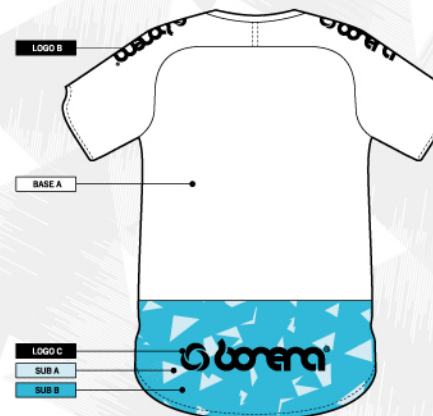

COLOR MODEL

BASE A	BASE B	SUB A	SUB B	LOGO A	LOGO B	LOGO C
201	20	43	40	10	40	10
蛍光イエロー	イエロー	ライトブルー	ブルー	ホワイト	ブルー	ホワイト

01 HYBRID TRAINING WEAR SERIES

COT-PS002T
プラクティスシャツ (半袖)

納期 5~6週間

NECK STYLE

PRICE

¥7,150 (税込)

SIZE

JUNIOR			MENS					
130	140	150	160	S	M	L	XL	XXL

BASE COLOR

BASE A		BASE B	
10	20	21	30
ホワイト	イエロー	ベージュ	Dグリーン
33	40	43	44
Kグリーン	ブルー	ライトブルー	サックス
50	52	55	56
レッド	ピンク	オレンジ	エンジ
60	70	90	95
グレー	ブラック	ネイビー	パープル
201	301	521	551
蛍光イエロー	蛍光グリーン	蛍光ピンク	蛍光オレンジ

SUB & LOGO COLOR

SUB A		SUB B		LOGO	
10	20	21	30	10	40
ホワイト	イエロー	ベージュ	Dグリーン	ホワイト	ブルー
33	40	43	44	10	40
Kグリーン	ブルー	ライトブルー	サックス	ホワイト	ブルー
50	52	55	56	10	40
レッド	ピンク	オレンジ	エンジ	ホワイト	ブルー
60	70	90	95	10	40
グレー	ブラック	ネイビー	パープル	ホワイト	ブルー

※ SUB & LOGO カラーは蛍光色 (4色) を抜いた 16色からお選びいただけます。