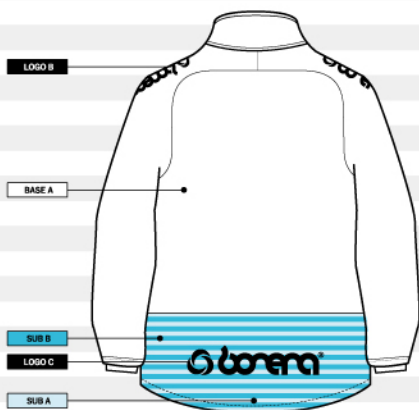

COLOR MODEL

BASE A	BASE B	SUB A	SUB B	LOGO A	LOGO B	LOGO C
90	50	50	40	21	21	21
ネイビー	レッド	レッド	ブルー	ベージュ	ベージュ	ベージュ

12 HYBRID TRAINING WEAR SERIES

COT-PD002T
中綿ウォームアップジャケット

納期 秋頃

※受注期間 6月末まで
※7月1日以降のご注文は
翌年度の秋頃ご納品となります。

PRICE

¥15,400 (税込)

SIZE

JUNIOR				MENS				
130	140	150	160	S	M	L	XL	XXL

BASE COLOR

BASE A		BASE B			
10	20	21	30		
ホワイト	イエロー	ベージュ	Dグリーン		
33	40	43	44		
Kグリーン	ブルー	ライトブルー	サックス		
50	52	55	56		
レッド	ピンク	オレンジ	エンジ		
60	70	90	95		
グレー	ブラック	ネイビー	パープル		
201	301	521	551		
蛍光イエロー	蛍光グリーン	蛍光ピンク	蛍光オレンジ		

SUB & LOGO COLOR

SUB A	SUB B	LOGO	
10	20	21	30
ホワイト	イエロー	ベージュ	Dグリーン
33	40	43	44
Kグリーン	ブルー	ライトブルー	サックス
50	52	55	56
レッド	ピンク	オレンジ	エンジ
60	70	90	95
グレー	ブラック	ネイビー	パープル

※ SUB & LOGO カラーは蛍光色(4色)を抜いた
16色からお選びいただけます。

13 HYBRID TRAINING WEAR SERIES

COT-PD002P
中綿ウォームアップパンツ

納期 秋頃

※受注期間 6月末まで
※7月1日以降のご注文は
翌年度の秋頃ご納品となります。

PRICE

¥13,200 (税込)

SIZE

JUNIOR				MENS				
130	140	150	160	S	M	L	XL	XXL

BASE COLOR

BASE A		BASE B			
10	20	21	30		
ホワイト	イエロー	ベージュ	Dグリーン		
33	40	43	44		
Kグリーン	ブルー	ライトブルー	サックス		
50	52	55	56		
レッド	ピンク	オレンジ	エンジ		
60	70	90	95		
グレー	ブラック	ネイビー	パープル		
201	301	521	551		
蛍光イエロー	蛍光グリーン	蛍光ピンク	蛍光オレンジ		

SUB & LOGO COLOR

SUB A	SUB B	LOGO	
10	20	21	30
ホワイト	イエロー	ベージュ	Dグリーン
33	40	43	44
Kグリーン	ブルー	ライトブルー	サックス
50	52	55	56
レッド	ピンク	オレンジ	エンジ
60	70	90	95
グレー	ブラック	ネイビー	パープル

※ SUB & LOGO カラーは蛍光色(4色)を抜いた
16色からお選びいただけます。

COLOR MODEL

BASE A	BASE B	SUB A	SUB B	LOGO A	LOGO B
90	50	50	40	21	21
ネイビー	レッド	レッド	ブルー	ベージュ	ベージュ