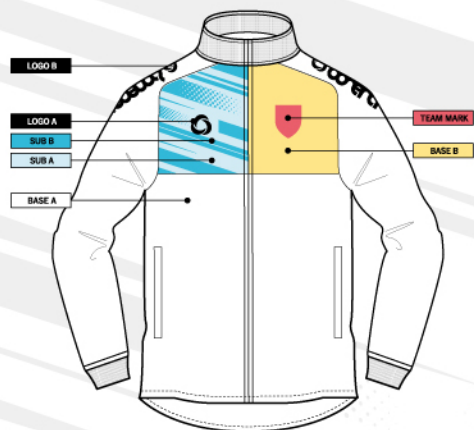

BASE A	BASE B	SUB A	SUB B	LOGO A	LOGO B	LOGO C
40	90	90	43	10	10	10
ブルー	ネイビー	ネイビー	ライトブルー	ホワイト	ホワイト	ホワイト

04 HYBRID TRAINING WEAR SERIES

COT-JE002T
フルジップジャージジャケット

納期 5~6週間

PRICE

¥12,100 (税込)

SIZE

JUNIOR				MENS				
130	140	150	160	S	M	L	XL	XXL

BASE COLOR

BASE A		BASE B	
10	20	21	30
ホワイト	イエロー	ベージュ	ダグリーン
33	40	43	44
Kグリーン	ブルー	ライトブルー	サックス
50	52	55	56
レッド	ピンク	オレンジ	エンジ
60	70	90	95
グレー	ブラック	ネイビー	パープル
201	301	521	551
蛍光イエロー	蛍光グリーン	蛍光ピンク	蛍光オレンジ

SUB & LOGO COLOR

SUB A		SUB B		LOGO	
10	20	21	30		
ホワイト	イエロー	ベージュ	ダグリーン		
33	40	43	44		
Kグリーン	ブルー	ライトブルー	サックス		
50	52	55	56		
レッド	ピンク	オレンジ	エンジ		
60	70	90	95		
グレー	ブラック	ネイビー	パープル		

※ SUB & LOGO カラーは蛍光色(4色)を抜いた16色からお選びいただけます。

05 HYBRID TRAINING WEAR SERIES

COT-JE002P
ジャージパンツ

納期 5~6週間

PRICE

¥11,000 (税込)

SIZE

JUNIOR				MENS				
130	140	150	160	S	M	L	XL	XXL

BASE COLOR

BASE A		BASE B	
10	20	21	30
ホワイト	イエロー	ベージュ	ダグリーン
33	40	43	44
Kグリーン	ブルー	ライトブルー	サックス
50	52	55	56
レッド	ピンク	オレンジ	エンジ
60	70	90	95
グレー	ブラック	ネイビー	パープル
201	301	521	551
蛍光イエロー	蛍光グリーン	蛍光ピンク	蛍光オレンジ

SUB & LOGO COLOR

SUB A		SUB B		LOGO	
10	20	21	30		
ホワイト	イエロー	ベージュ	ダグリーン		
33	40	43	44		
Kグリーン	ブルー	ライトブルー	サックス		
50	52	55	56		
レッド	ピンク	オレンジ	エンジ		
60	70	90	95		
グレー	ブラック	ネイビー	パープル		

※ SUB & LOGO カラーは蛍光色(4色)を抜いた16色からお選びいただけます。

BASE A	BASE B	SUB A	SUB B	LOGO A	LOGO B
40	90	90	43	10	10
ブルー	ネイビー	ネイビー	ライトブルー	ホワイト	ホワイト