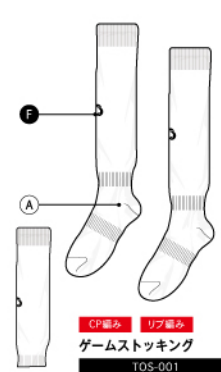

TEAM ORDER

BASIC MODEL ゲームストッキング

ストッキング

カーフソックス

納期 約4週間

納期 約5週間

TOS-009C
¥1,870 (税込)
Size: Free

CP編み
ゲームストッキング
TOS-009
¥2,200 (税込)
Size: 19-21 / 22-24 / 25-27 / 27-29

TOS-008C
¥1,870 (税込)
Size: Free

CP編み
ゲームストッキング
TOS-008
¥2,200 (税込)
Size: 19-21 / 22-24 / 25-27 / 27-29

TOS-007C
¥1,870 (税込)
Size: Free

CP編み
ゲームストッキング
TOS-007
¥2,200 (税込)
Size: 19-21 / 22-24 / 25-27 / 27-29

TOS-006C
¥1,870 (税込)
Size: Free

CP編み
ゲームストッキング
TOS-006
¥2,200 (税込)
Size: 19-21 / 22-24 / 25-27 / 27-29

TOS-005C
¥1,870 (税込)
Size: Free

CP編み
ゲームストッキング
TOS-005
¥2,200 (税込)
Size: 19-21 / 22-24 / 25-27 / 27-29

CP編み

ナイロン/綿 / ポリウレタン

スパンデックスを編み込んだ伸縮性のあるナイロン糸を使用し、更に踵き口部分、足裏、足の甲部分にゴムが入りフィット性を高めています。

リブ編み

ナイロン/綿 / ポリウレタン

伸縮性のあるナイロン糸を使用し、更に踵き口部分、足裏、足の甲部分にゴムが入りフィット性を高めています。

COLOR SELECT			
10	30	33	26
40	49	44	90
ブルー	ホワイト	ブラック	ネイビー
95	58	20	55
パープル	ゴールド	イエロー	オレンジ
52	59	56	50
ピンク	マゼンタ	レッド	ブラック
57	60	66	70
ブラウン	チャコール	グレー	ブラック

MODEL BASE

IN-001T

納期 約4週間

受注生産 5枚以上

INNER SHIRTS

IN-001T ¥4,950 (税込)

IN-002T ¥6,050 (税込)

G-TEC エアライト

ポリエステル90% / ポリウレタン10%

- 吸汗速乾 / 身体をドライに快適に保ちます
- UPF50+ / 紫外線を95%以上カットします

SIZE 130 140 150 160 S M L O XO

※ボディカラー / ロゴカラー / ステッチカラー (IN-002のみ) をそれぞれお選びいただけます。
※インナーパンツの履部分のカラー (ブラック×ホワイト) は変更できません。
※ロゴマークの有り・無しは選択可能です。

MODEL BASE

IN-001P

納期 約4週間

受注生産 5枚以上

INNER PANTS

IN-001P ¥4,950 (税込)

IN-002P ¥6,050 (税込)

G-TEC エアライト

ポリエステル90% / ポリウレタン10%

- 吸汗速乾 / 身体をドライに快適に保ちます
- UPF50+ / 紫外線を95%以上カットします

SIZE 130 140 150 160 S M L O XO

※ボディカラー / ロゴカラー / ステッチカラー (IN-002のみ) をそれぞれお選びいただけます。
※インナーパンツの履部分のカラー (ブラック×ホワイト) は変更できません。
※ロゴマークの有り・無しは選択可能です。

COLOR SELECT

10	60	66	70	44	40	33	30	50	20	90	95	115	201
ホワイト	グレー	チャコール	ブラック	サックス	ブルー	クリーグリーン	ダークグリーン	レッド	イエロー	ネイビー	パープル	エンジ	蛍光イエロー