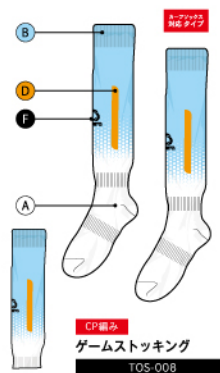

TOS-008C
¥1,870 (税込)
Size: Free

CP編み
ゲームストッキング
TOS-008
¥2,200 (税込)
Size: 19-21 / 22-24 / 25-27 / 27-29