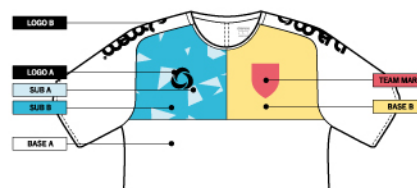

STEP
02

昇華パターンをセレクト

※ご希望により、昇華デザインなしをお選びいただくこともできます

SUB A SUB B

STEP
03

各パーツのカラーをセレクト

各アイテムページのカラーチャートからお好きなカラーを選んでカスタムすることができます

マーキング対応 チームエンブレムや、チーム名などを追加することができます。