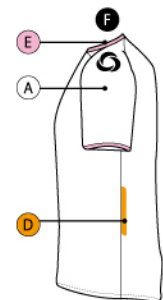

TEAM ORDER STANDARD MODEL

シンプルなベーシックスタンダード FIT モデル

ベーシックな昇華ユニフォームモデル。酸化した粒子の細かいインクで染めることにより、生地を目をふさぐ事がなく通気性・速乾性に優れ、きれいな発色を再現出来ます。

SIDE IMAGE
TYPE B
STANDARD MODEL

吸汗、発散メカニズムを持った
多重構造ニット素材【SPASSY】を使用。

- 吸水速乾性
- イージーケア

ベース素材は表、裏で異なる特殊なニット構造になっていて、運動中の汗を吸収し、蒸発するため汗の逆流がなく肌に汗がほとんど残りません。光沢は無く目の細かい生地で柔らかな肌触りでさわやかな着心地を実現し、プレイヤーをサポートいたします。

ALL ORIGINAL DESIGN

※ 昇華プリントユニフォームではフルオリジナルデザインも承ります。その場合は1型版代¥16,500(税込)と別途デザイン費が掛かります。

TYPE B

納期 約5週間

昇華ゲームシャツ

STANDARD TYPE B
TOC-001B

¥9,350 (税込)

送料 + ¥1,100 (税込)

GKパット付 + ¥1,100 (税込)

Size. 120,130,140,150,160
XS,S,M,L,XL,XXL

昇華ゲームパンツ

STANDARD TYPE B
TOP-008P

¥7,150 (税込)

GKパット付 + ¥1,100 (税込)

Size. 120,130,140,150,160
XS,S,M,L,XL,XXL