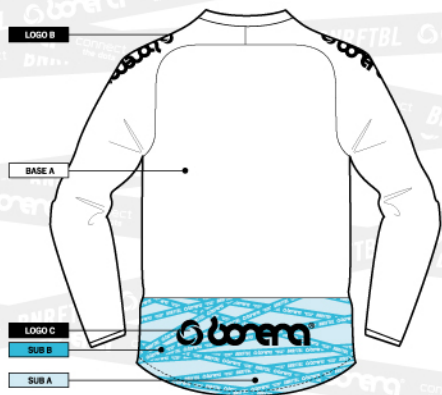

COLOR MODEL

BASE A	BASE B	SUB A	SUB B	LOGO A	LOGO B	LOGO C
521	70	70	60	10	10	10
蛍光ピンク	ブラック	ブラック	グレー	ホワイト	ホワイト	ホワイト

10 HYBRID TRAINING WEAR SERIES

COT-PI002T
ピステジャケット

納期 5~6週間

PRICE

¥9,900 (税込)

SIZE

JUNIOR				MENS				
130	140	150	160	S	M	L	XL	XXL

BASE COLOR

BASE A		BASE B	
10	20	21	30
ホワイト	イエロー	ベージュ	Dグリーン
33	40	43	44
Kグリーン	ブルー	ライトブルー	サックス
50	52	55	56
レッド	ピンク	オレンジ	エンジ
60	70	90	95
グレー	ブラック	ネイビー	パープル
201	301	521	551
蛍光イエロー	蛍光グリーン	蛍光ピンク	蛍光オレンジ

SUB & LOGO COLOR

SUB A		SUB B		LOGO	
10	20	21	30	30	30
ホワイト	イエロー	ベージュ	Dグリーン	30	30
33	40	43	44	44	44
Kグリーン	ブルー	ライトブルー	サックス	44	44
50	52	55	56	56	56
レッド	ピンク	オレンジ	エンジ	56	56
60	70	90	95	95	95
グレー	ブラック	ネイビー	パープル	95	95

※ SUB & LOGO カラーは蛍光色(4色)を抜いた16色からお選びいただけます。

11 HYBRID TRAINING WEAR SERIES

COT-PI002P
ピステパンツ

納期 5~6週間

PRICE

¥9,900 (税込)

SIZE

JUNIOR				MENS				
130	140	150	160	S	M	L	XL	XXL

BASE COLOR

BASE A		BASE B	
10	20	21	30
ホワイト	イエロー	ベージュ	Dグリーン
33	40	43	44
Kグリーン	ブルー	ライトブルー	サックス
50	52	55	56
レッド	ピンク	オレンジ	エンジ
60	70	90	95
グレー	ブラック	ネイビー	パープル
201	301	521	551
蛍光イエロー	蛍光グリーン	蛍光ピンク	蛍光オレンジ

SUB & LOGO COLOR

SUB A		SUB B		LOGO	
10	20	21	30	30	30
ホワイト	イエロー	ベージュ	Dグリーン	30	30
33	40	43	44	44	44
Kグリーン	ブルー	ライトブルー	サックス	44	44
50	52	55	56	56	56
レッド	ピンク	オレンジ	エンジ	56	56
60	70	90	95	95	95
グレー	ブラック	ネイビー	パープル	95	95

※ SUB & LOGO カラーは蛍光色(4色)を抜いた16色からお選びいただけます。

COLOR MODEL

BASE A	BASE B	SUB A	SUB B	LOGO A	LOGO B
70	521	70	60	10	10
ブラック	蛍光ピンク	ブラック	グレー	ホワイト	ホワイト