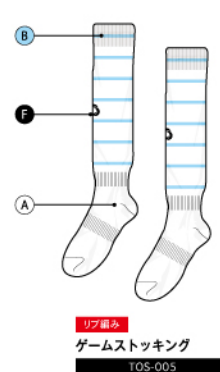

TOS-005C
¥1,870 (税込)
Size: Free

CP編み
ゲームストッキング
TOS-005
¥2,200 (税込)
Size: 19-21 / 22-24 / 25-27 / 27-29