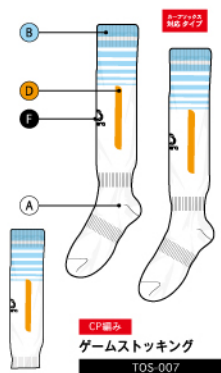

TOS-007C
¥1,870 (税込)
Size: Free

CP編み
ゲームストッキング
TOS-007
¥2,200 (税込)
Size: 19-21 / 22-24 / 25-27 / 27-29