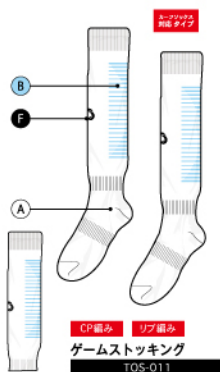

TEAM ORDER

BASIC MODEL ゲームストッキング

ストッキング

カーフソックス

納期 約4週間

納期 約5週間

TOS-009C
¥1,870 (税込)
Size: Free

CP編み
ゲームストッキング
TOS-009
¥2,200 (税込)
Size: 19-21 / 22-24 / 25-27 / 27-29

TOS-008C
¥1,870 (税込)
Size: Free

CP編み
ゲームストッキング
TOS-008
¥2,200 (税込)
Size: 19-21 / 22-24 / 25-27 / 27-29

TOS-007C
¥1,870 (税込)
Size: Free

CP編み
ゲームストッキング
TOS-007
¥2,200 (税込)
Size: 19-21 / 22-24 / 25-27 / 27-29

TOS-006C
¥1,870 (税込)
Size: Free

CP編み
ゲームストッキング
TOS-006
¥2,200 (税込)
Size: 19-21 / 22-24 / 25-27 / 27-29

TOS-005C
¥1,870 (税込)
Size: Free

CP編み
ゲームストッキング
TOS-005
¥2,200 (税込)
Size: 19-21 / 22-24 / 25-27 / 27-29

CP編み

ナイロン/綿 / ポリウレタン

スパンデックスを編み込んだ伸縮性のあるナイロン糸を使用し、更に踵き口部分、足裏、足の甲部分にゴムが入りフィット性を高めています。

リブ編み

ナイロン/綿 / ポリウレタン

伸縮性のあるナイロン糸を使用し、更に踵き口部分、足裏、足の甲部分にゴムが入りフィット性を高めています。

COLOR SELECT			
10	30	33	26
40	49	44	90
ブルー	ホワイト	ブラック	ネイビー
95	58	20	55
パープル	ゴールド	イエロー	オレンジ
52	59	56	50
ピンク	マゼンタ	レッド	ブラック
57	60	66	70
ブラウン	チャコール	グレー	ブラック

MODEL BASE

IN-001T

納期 約4週間

受注生産 5枚以上

INNER SHIRTS

IN-001T ¥4,950 (税込)

IN-002T ¥6,050 (税込)

G-TEC エアライト

ポリエステル90% / ポリウレタン10%

- 吸汗速乾 / 身体をドライに快適に保ちます
- UPF50+ / 紫外線を95%以上カットします

SIZE 130 140 150 160 S M L O XO

※ボディカラー / ロゴカラー / ステッチカラー (IN-002のみ) をそれぞれお選びいただけます。
※インナーパンツの履部分のカラー (ブラック×ホワイト) は変更できません。
※ロゴマークの有り・無しは選択可能です。

MODEL BASE

IN-001P

納期 約4週間

受注生産 5枚以上

INNER PANTS

IN-001P ¥4,950 (税込)

IN-002P ¥6,050 (税込)

G-TEC エアライト

ポリエステル90% / ポリウレタン10%

- 吸汗速乾 / 身体をドライに快適に保ちます
- UPF50+ / 紫外線を95%以上カットします

SIZE 130 140 150 160 S M L O XO

※ボディカラー / ロゴカラー / ステッチカラー (IN-002のみ) をそれぞれお選びいただけます。
※インナーパンツの履部分のカラー (ブラック×ホワイト) は変更できません。
※ロゴマークの有り・無しは選択可能です。

COLOR SELECT

10	60	66	70	44	40	33	30	50	20	90	95	115	201
ホワイト	グレー	チャコール	ブラック	サックス	ブルー	クリーグリーン	ダークグリーン	レッド	イエロー	ネイビー	パープル	エンジ	蛍光イエロー