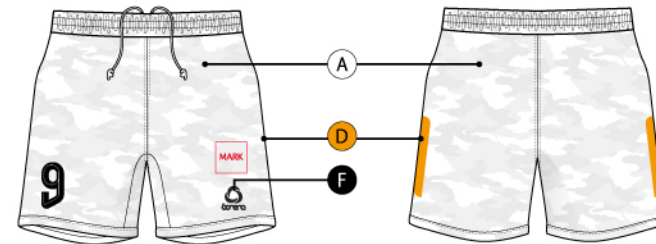

TEAM ORDER STANDARD MODEL

シンプルなベーシックスタンダード FIT モデル

ベーシックな昇華ユニフォームモデル。酸化した粒子の細かいインクで染めることにより、生地を目をふさぐ事がなく通気性・速乾性に優れ、きれいな発色を再現出来ます。

SIDE IMAGE
TYPE B
STANDARD MODEL

吸汗、発散メカニズムを持った
多重構造ニット素材【SPASSY】を使用。

- 吸水速乾性
- イージーケア

ベース素材は表、裏で異なる特殊なニット構造になっていて、運動中の汗を吸収し、蒸発するため汗の逆流がなく肌に汗がほとんど残りません。光沢は無く目の細かい生地で柔らかな肌触りでさわやかな着心地を実現し、プレイヤーをサポートいたします。

ALL ORIGINAL DESIGN

※ 昇華プリントユニフォームではフルオリジナルデザインも承ります。その場合は1型版代¥16,500(税込)と別途デザイン費が掛かります。

TYPE B

納期 約5週間

昇華ゲームシャツ

STANDARD TYPE B
TOC-001B

¥9,350 (税込)

送料 + ¥1,100 (税込)

GKパット付 + ¥1,100 (税込)

Size. 120,130,140,150,160
XS,S,M,L,XL,XXL

昇華ゲームパンツ

STANDARD TYPE B
TOP-008P

¥7,150 (税込)

GKパット付 + ¥1,100 (税込)

Size. 120,130,140,150,160
XS,S,M,L,XL,XXL