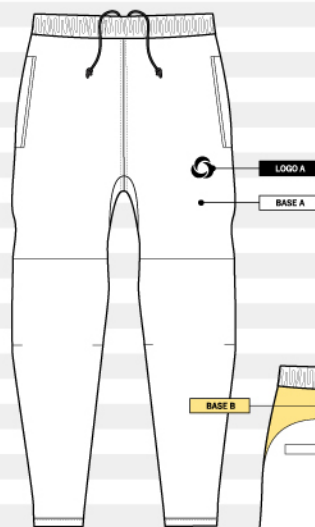

13 HYBRID TRAINING WEAR SERIES

COT-PD002P
中綿ウォームアップパンツ

納期 秋頃

※受注期間 6月末まで
※7月1日以降のご注文は
翌年度の秋頃ご納品となります。

PRICE

¥13,200 (税込)

SIZE

JUNIOR				MENS				
130	140	150	160	S	M	L	XL	XXL

BASE COLOR

BASE A		BASE B			
10	20	21	30		
ホワイト	イエロー	ベージュ	Dグリーン		
33	40	43	44		
Kグリーン	ブルー	ライトブルー	サックス		
50	52	55	56		
レッド	ピンク	オレンジ	エンジ		
60	70	90	95		
グレー	ブラック	ネイビー	パープル		
201	301	521	551		
蛍光イエロー	蛍光グリーン	蛍光ピンク	蛍光オレンジ		

SUB & LOGO COLOR

SUB A	SUB B	LOGO	
10	20	21	30
ホワイト	イエロー	ベージュ	Dグリーン
33	40	43	44
Kグリーン	ブルー	ライトブルー	サックス
50	52	55	56
レッド	ピンク	オレンジ	エンジ
60	70	90	95
グレー	ブラック	ネイビー	パープル

※ SUB & LOGO カラーは蛍光色(4色)を抜いた
16色からお選びいただけます。