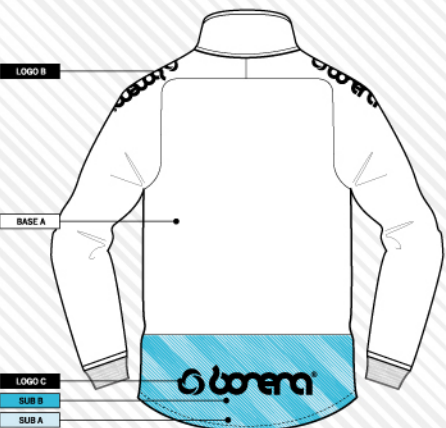

COLOR MODEL

BASE A	BASE B	SUB A	SUB B	LOGO A	LOGO B	LOGO C
70	201	70	20	70	20	70
ブラック	蛍光イエロー	ブラック	イエロー	ブラック	イエロー	ブラック

08 HYBRID TRAINING WEAR SERIES

COT-WB002T
ウインドブレーカージャケット

納期 5~6週間

PRICE

¥14,300 (税込)

SIZE

JUNIOR				MENS				
130	140	150	160	S	M	L	XL	XXL

BASE COLOR

BASE A		BASE B	
10	20	21	30
ホワイト	イエロー	ベージュ	Dグリーン
33	40	43	44
Kグリーン	ブルー	ライトブルー	サックス
50	52	55	56
レッド	ピンク	オレンジ	エンジ
60	70	90	95
グレー	ブラック	ネイビー	パープル
201	301	521	551
蛍光イエロー	蛍光グリーン	蛍光ピンク	蛍光オレンジ

SUB & LOGO COLOR

SUB A		SUB B		LOGO	
10	20	21	30		
ホワイト	イエロー	ベージュ	Dグリーン		
33	40	43	44		
Kグリーン	ブルー	ライトブルー	サックス		
50	52	55	56		
レッド	ピンク	オレンジ	エンジ		
60	70	90	95		
グレー	ブラック	ネイビー	パープル		

※ SUB & LOGO カラーは蛍光色(4色)を抜いた16色からお選びいただけます。

09 HYBRID TRAINING WEAR SERIES

COT-WB002P
ウインドブレーカーパンツ

納期 5~6週間

PRICE

¥13,200 (税込)

SIZE

JUNIOR				MENS				
130	140	150	160	S	M	L	XL	XXL

BASE COLOR

BASE A		BASE B	
10	20	21	30
ホワイト	イエロー	ベージュ	Dグリーン
33	40	43	44
Kグリーン	ブルー	ライトブルー	サックス
50	52	55	56
レッド	ピンク	オレンジ	エンジ
60	70	90	95
グレー	ブラック	ネイビー	パープル
201	301	521	551
蛍光イエロー	蛍光グリーン	蛍光ピンク	蛍光オレンジ

SUB & LOGO COLOR

SUB A		SUB B		LOGO	
10	20	21	30		
ホワイト	イエロー	ベージュ	Dグリーン		
33	40	43	44		
Kグリーン	ブルー	ライトブルー	サックス		
50	52	55	56		
レッド	ピンク	オレンジ	エンジ		
60	70	90	95		
グレー	ブラック	ネイビー	パープル		

※ SUB & LOGO カラーは蛍光色(4色)を抜いた16色からお選びいただけます。

COLOR MODEL

BASE A	BASE B	SUB A	SUB B	LOGO A	LOGO B
70	201	70	20	20	70
ブラック	蛍光イエロー	ブラック	イエロー	イエロー	ブラック