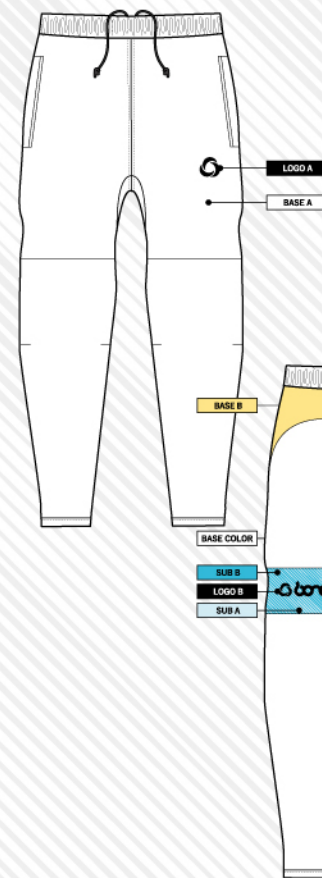

09 HYBRID TRAINING WEAR SERIES

COT-WB002P
ウインドブレーカーパンツ

納期 5~6週間

PRICE

¥13,200 (税込)

SIZE

JUNIOR				MENS				
130	140	150	160	S	M	L	XL	XXL

BASE COLOR

BASE A		BASE B	
10	20	21	30
ホワイト	イエロー	ベージュ	Dグリーン
33	40	43	44
Kグリーン	ブルー	ライトブルー	サックス
50	52	55	56
レッド	ピンク	オレンジ	エンジ
60	70	90	95
グレー	ブラック	ネイビー	パープル
201	301	521	551
蛍光イエロー	蛍光グリーン	蛍光ピンク	蛍光オレンジ

SUB & LOGO COLOR

SUB A		SUB B		LOGO	
10	20	21	30		
ホワイト	イエロー	ベージュ	Dグリーン		
33	40	43	44		
Kグリーン	ブルー	ライトブルー	サックス		
50	52	55	56		
レッド	ピンク	オレンジ	エンジ		
60	70	90	95		
グレー	ブラック	ネイビー	パープル		

※ SUB & LOGO カラーは蛍光色(4色)を抜いた16色からお選びいただけます。