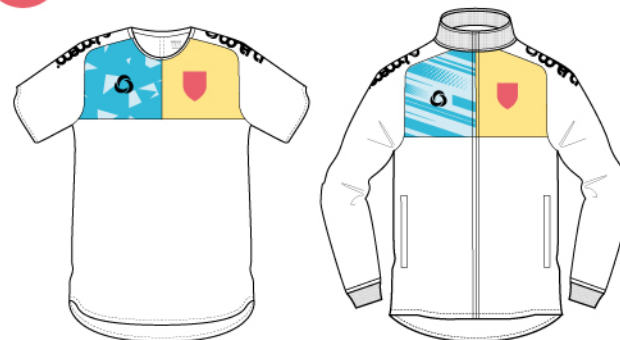

bonera® HYBRID TRAINING WEAR SERIES

15 WEAR ITEMS, 10 DESIGN TYPE, 20 / 16 SELECT COLOR
You can create your own custom training wear.

HYBRID TRAINING WEAR SERIES

ハイブリッドトレーニングウェアシリーズでは、15種類のアイテムから、10種類の昇華デザインパターン（右胸・背面下部）を選びお好みのカラーでオリジナルカスタムのトレーニングウェアを作成することができます。

STEP
01

アイテムをセレクト

01. プラクティスシャツ（半袖）
02. プラクティスシャツ（長袖）
03. プラクティスパants
04. フルジップジャージジャケット
05. ジャージロングpants
06. ハーフジップジャージジャケット
07. ジャージハーフpants
08. ウィンドブレーカージャケット
09. ウィンドブレーカーpants
10. ビステジャケット
11. ビステpants
12. 中綿ウォームアップジャケット
13. 中綿ウォームアップpants
14. 中綿ハーフベンチコート
15. 中綿ロングベンチコート

STEP
02

昇華パターンをセレクト