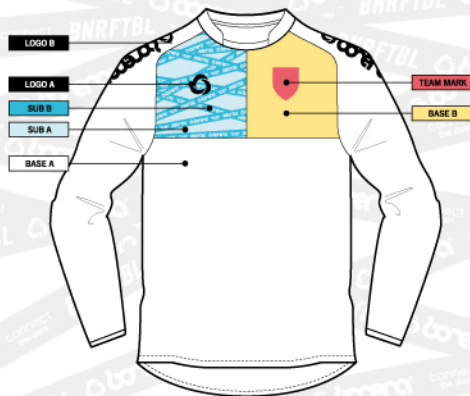

COLOR MODEL

BASE A	BASE B	SUB A	SUB B	LOGO A	LOGO B	LOGO C
521	70	70	60	10	10	10
蛍光ピンク	ブラック	ブラック	グレー	ホワイト	ホワイト	ホワイト

10 HYBRID TRAINING WEAR SERIES

COT-PI002T
ピステジャケット

納期 5~6週間

PRICE

¥9,900 (税込)

SIZE

JUNIOR				MENS				
130	140	150	160	S	M	L	XL	XXL

BASE COLOR

BASE A		BASE B	
10	20	21	30
ホワイト	イエロー	ベージュ	Dグリーン
33	40	43	44
Kグリーン	ブルー	ライトブルー	サックス
50	52	55	56
レッド	ピンク	オレンジ	エンジ
60	70	90	95
グレー	ブラック	ネイビー	パープル
201	301	521	551
蛍光イエロー	蛍光グリーン	蛍光ピンク	蛍光オレンジ

SUB & LOGO COLOR

SUB A		SUB B		LOGO	
10	20	21	30	30	30
ホワイト	イエロー	ベージュ	Dグリーン	30	30
33	40	43	44	44	44
Kグリーン	ブルー	ライトブルー	サックス	44	44
50	52	55	56	56	56
レッド	ピンク	オレンジ	エンジ	56	56
60	70	90	95	95	95
グレー	ブラック	ネイビー	パープル	95	95

※ SUB & LOGO カラーは蛍光色(4色)を抜いた16色からお選びいただけます。

11 HYBRID TRAINING WEAR SERIES

COT-PI002P
ピステパンツ

納期 5~6週間

PRICE

¥9,900 (税込)

SIZE

JUNIOR				MENS				
130	140	150	160	S	M	L	XL	XXL

BASE COLOR

BASE A		BASE B	
10	20	21	30
ホワイト	イエロー	ベージュ	Dグリーン
33	40	43	44
Kグリーン	ブルー	ライトブルー	サックス
50	52	55	56
レッド	ピンク	オレンジ	エンジ
60	70	90	95
グレー	ブラック	ネイビー	パープル
201	301	521	551
蛍光イエロー	蛍光グリーン	蛍光ピンク	蛍光オレンジ

SUB & LOGO COLOR

SUB A		SUB B		LOGO	
10	20	21	30	30	30
ホワイト	イエロー	ベージュ	Dグリーン	30	30
33	40	43	44	44	44
Kグリーン	ブルー	ライトブルー	サックス	44	44
50	52	55	56	56	56
レッド	ピンク	オレンジ	エンジ	56	56
60	70	90	95	95	95
グレー	ブラック	ネイビー	パープル	95	95

※ SUB & LOGO カラーは蛍光色(4色)を抜いた16色からお選びいただけます。

COLOR MODEL

BASE A	BASE B	SUB A	SUB B	LOGO A	LOGO B
70	521	70	60	10	10
ブラック	蛍光ピンク	ブラック	グレー	ホワイト	ホワイト