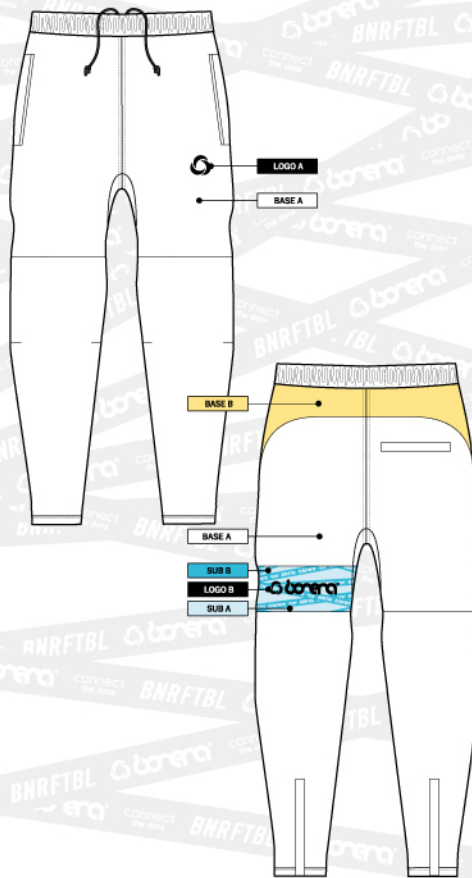

11 HYBRID TRAINING WEAR SERIES

COT-PI002P
ピステパンツ

納期 5~6週間

PRICE

¥9,900 (税込)

SIZE

JUNIOR				MENS				
130	140	150	160	S	M	L	XL	XXL

BASE COLOR

BASE A		BASE B	
10	20	21	30
ホワイト	イエロー	ベージュ	Dグリーン
33	40	43	44
Kグリーン	ブルー	ライトブルー	サックス
50	52	55	56
レッド	ピンク	オレンジ	エンジ
60	70	90	95
グレー	ブラック	ネイビー	パープル
201	301	521	551
蛍光イエロー	蛍光グリーン	蛍光ピンク	蛍光オレンジ

SUB & LOGO COLOR

SUB A		SUB B		LOGO	
10	20	21	30	30	30
ホワイト	イエロー	ベージュ	Dグリーン	30	30
33	40	43	44	44	44
Kグリーン	ブルー	ライトブルー	サックス	44	44
50	52	55	56	56	56
レッド	ピンク	オレンジ	エンジ	56	56
60	70	90	95	95	95
グレー	ブラック	ネイビー	パープル	95	95

※ SUB & LOGO カラーは蛍光色(4色)を抜いた16色からお選びいただけます。