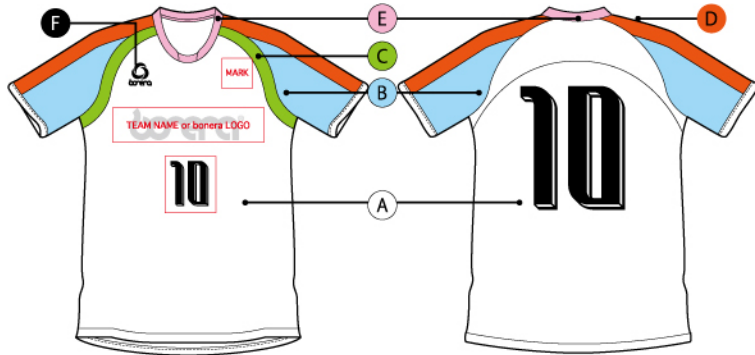

TEAM ORDER

BASIC MODEL 縫い合わせユニフォーム

納期 約4週間

縫い合わせゲームシャツ

BASIC MODEL
TOP-001

¥6,050 (税込)

生地 + ¥1,100 (税込)

GKパット付 + ¥1,100 (税込)

Size. 130,140,150,160
S,M,L,O,XO

ハニカム
ポリエステル 100%