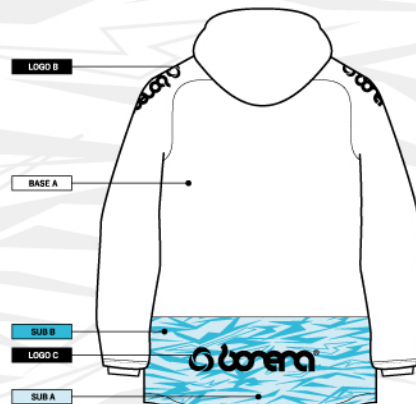

COLOR MODEL

BASE A	BASE B	SUB A	SUB B	LOGO A	LOGO B	LOGO C
60	70	50	70	10	70	10
グレー	ブラック	レッド	ブラック	ホワイト	ブラック	ホワイト

14 HYBRID TRAINING WEAR SERIES

COT-BC002H
中綿ハーフベンチコート

納期 秋頃

※受注期間 6月末まで
※7月1日以降のご注文は
翌年度の秋頃ご納品となります。

PRICE

¥22,000 (税込)

SIZE

JUNIOR				MENS				
130	140	150	160	S	M	L	XL	XXL

BASE COLOR

BASE A		BASE B	
10	20	21	30
ホワイト	イエロー	ベージュ	ダークグリーン
33	40	43	44
ダークグリーン	ブルー	ライトブルー	サックス
50	52	55	56
レッド	ピンク	オレンジ	エンジ
60	70	90	95
グレー	ブラック	ネイビー	パープル
201	301	521	551
蛍光イエロー	蛍光グリーン	蛍光ピンク	蛍光オレンジ

SUB & LOGO COLOR

SUB A		SUB B		LOGO	
10	20	21	30		
ホワイト	イエロー	ベージュ	ダークグリーン		
33	40	43	44		
ダークグリーン	ブルー	ライトブルー	サックス		
50	52	55	56		
レッド	ピンク	オレンジ	エンジ		
60	70	90	95		
グレー	ブラック	ネイビー	パープル		

※SUB & LOGO カラーは蛍光色(4色)を抜いた
16色からお選びいただけます。