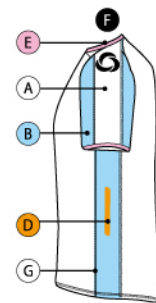

INSPIRED MODEL

YUKI MUROTA
169cm / 61kg / Size M

TEAM ORDER INSPIRED MODEL

プロチームモデルからインスパイアされたスリム FIT モデル
3本針ステッチをいれることで強度が増し、切り替え部分のカラー選択が可能。
機能性とデザインにこだわった世界にひとつだけのゲームシャツが実現出来ます。

SIDE IMAGE
TYPE A
INSPIRED MODEL