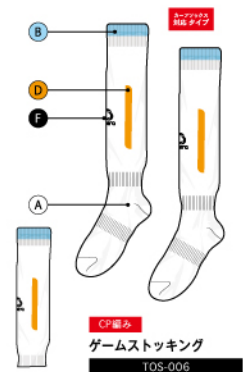

TOS-006C
¥1,870 (税込)
Size: Free

CP編み
ゲームストッキング
TOS-006
¥2,200 (税込)
Size: 19-21 / 22-24 / 25-27 / 27-29